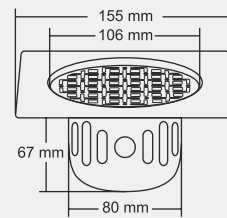

AVEEL

BIG
Size : 6 inch
(\varnothing 155 mm)

MRP (₹)
Glossy - ₹ 1450/-
Satin - ₹ 1540/-

Thickness - Frame : 1 mm | Grating : 1.5mm

SMALL
Size : 5 inch
(\varnothing 130 mm)

MRP (₹)
Glossy - ₹ 1350/-
Satin - ₹ 1440/-

Design Reg. Pending

ZENITH

BIG
Size : 6 x 6 inch
(155 x 155 mm)

MRP (₹)
Glossy - ₹ 1450/-
Satin - ₹ 1540/-

Thickness - Frame : 1 mm | Grating : 1.5mm

SMALL
Size : 5 x 5 inch
(130 x 130 mm)

MRP (₹)
Glossy - ₹ 1350/-
Satin - ₹ 1440/-

Design Reg.

COVE

BIG
Size : 6 inch
(\varnothing 155 mm)

MRP (₹)
Glossy - ₹ 1450/-
Satin - ₹ 1540/-

Thickness - Frame : 1 mm | Grating : 1.5mm

SMALL
Size : 5 inch
(\varnothing 130 mm)

MRP (₹)
Glossy - ₹ 1350/-
Satin - ₹ 1440/-