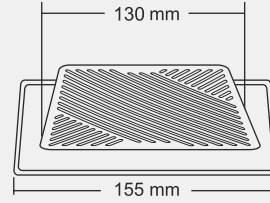

PEDRALI

BIG

Size : 6 x 6 inch
(155 x 155 mm)

MRP (₹)
Glossy - ₹ 1280/-
Satin - ₹ 1320/-

SMALL

Size : 5 x 5 inch
(130 x 130 mm)

MRP (₹)
Glossy - ₹ 1180/-
Satin - ₹ 1220/-

Thickness - Frame : 1 mm | Grating : 1.5mm

WINDSOR

BIG

Size : 6 x 6 inch
(155 x 155 mm)

MRP (₹)
Glossy - ₹ 1280/-
Satin - ₹ 1320/-

SMALL

Size : 5 x 5 inch
(130 x 130 mm)

MRP (₹)
Glossy - ₹ 1180/-
Satin - ₹ 1220/-

Thickness - Frame : 1 mm | Grating : 1.5mm

NOLITA

BIG

Size : 6 x 6 inch
(155 x 155 mm)

MRP (₹)
Glossy - ₹ 1280/-
Satin - ₹ 1320/-

SMALL

Size : 5 x 5 inch
(130 x 130 mm)

MRP (₹)
Glossy - ₹ 1180/-
Satin - ₹ 1220/-

Thickness - Frame : 1 mm | Grating : 1.5mm