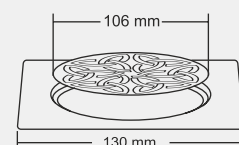

Thickness - Frame : 1 mm | Grating : 1.5mm

SMALL

Size : 5 x 5 inch
(130 x 130 mm)

MRP (₹)
Glossy - ₹ 880/-
Satin - ₹ 920/-

Design Reg.

MALMO

BIG

Size : 6 inch
(Ø155 mm)

MRP (₹)
Glossy - ₹ 980/-
Satin - ₹ 1020/-

Thickness - Frame : 1 mm | Grating : 1.5mm

SMALL

Size : 5 inch
(Ø130 mm)

MRP (₹)
Glossy - ₹ 880/-
Satin - ₹ 920/-

Design Reg.

ELLIOT

BIG