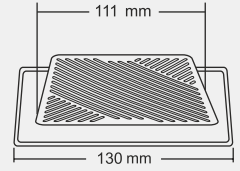

PEDRALI

BIG

Size : 6 x 6 inch
(155 x 155 mm)

MRP (₹)
Glossy - ₹ 1280/-
Satin - ₹ 1320/-

SMALL

Size : 5 x 5 inch
(130 x 130 mm)

MRP (₹)
Glossy - ₹ 1180/-
Satin - ₹ 1220/-

Thickness - Frame : 1 mm | Grating : 1.5mm

WINDSOR

BIG

Size : 6 x 6 inch
(155 x 155 mm)

MRP (₹)
Glossy - ₹ 1280/-
Satin - ₹ 1320/-

SMALL

Size : 5 x 5 inch
(130 x 130 mm)

MRP (₹)
Glossy - ₹ 1180/-
Satin - ₹ 1220/-

Thickness - Frame : 1 mm | Grating : 1.5mm

NOLITA

BIG

Size : 6 x 6 inch
(155 x 155 mm)

MRP (₹)
Glossy - ₹ 1280/-
Satin - ₹ 1320/-

SMALL

Size : 5 x 5 inch
(130 x 130 mm)

MRP (₹)
Glossy - ₹ 1180/-
Satin - ₹ 1220/-

Thickness - Frame : 1 mm | Grating : 1.5mm