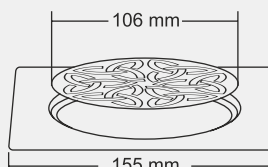

Thickness - Frame : 1 mm | Grating : 1.5mm

SMALL

Size : 5 x 5 inch
(130 x 130 mm)

MRP (₹)
Glossy - ₹ 880/-
Satin - ₹ 920/-

Design Reg.

MALMO

BIG

Size : 6 inch
(Ø155 mm)

MRP (₹)
Glossy - ₹ 980/-
Satin - ₹ 1020/-

Thickness - Frame : 1 mm | Grating : 1.5mm

SMALL

Size : 5 inch
(Ø130 mm)

MRP (₹)
Glossy - ₹ 880/-
Satin - ₹ 920/-

Design Reg.

ELLIOT

BIG