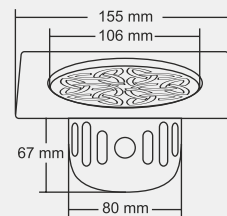

Design Reg.

COVE

BIG
Size : 6 inch
(\varnothing 155 mm)

MRP (₹)
Glossy - ₹ 1450/-
Satin - ₹ 1540/-

Thickness - Frame : 1 mm | Grating : 1.5mm

SMALL
Size : 5 inch
(\varnothing 130 mm)

MRP (₹)
Glossy - ₹ 1350/-
Satin - ₹ 1440/-

Design Reg.

CORAL

BIG
Size : 6 x 6 inch
(155 x 155 mm)

MRP (₹)
Glossy - ₹ 1450/-
Satin - ₹ 1540/-

Thickness - Frame : 1 mm | Grating : 1.5mm

SMALL
Size : 5 x 5 inch
(130 x 130 mm)

MRP (₹)
Glossy - ₹ 1350/-
Satin - ₹ 1440/-

Design Reg.

NILE

BIG
Size : 6 inch
(\varnothing 155 mm)

MRP (₹)
Glossy - ₹ 1450/-
Satin - ₹ 1540/-

Thickness - Frame : 1 mm | Grating : 1.5mm

SMALL
Size : 5 inch
(\varnothing 130 mm)

MRP (₹)
Glossy - ₹ 1350/-
Satin - ₹ 1440/-