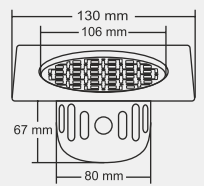

AVEEL

BIG
Size : 6 inch
(\varnothing 155 mm)

MRP (₹)
Glossy - ₹ 1450/-
Satin - ₹ 1540/-

Thickness - Frame : 1 mm | Grating : 1.5mm

SMALL
Size : 5 inch
(\varnothing 130 mm)

MRP (₹)
Glossy - ₹ 1350/-
Satin - ₹ 1440/-

Design Reg. Pending

ZENITH

BIG
Size : 6 x 6 inch
(155 x 155 mm)

MRP (₹)
Glossy - ₹ 1450/-
Satin - ₹ 1540/-

Thickness - Frame : 1 mm | Grating : 1.5mm

SMALL
Size : 5 x 5 inch
(130 x 130 mm)

MRP (₹)
Glossy - ₹ 1350/-
Satin - ₹ 1440/-

Design Reg.

COVE

BIG
Size : 6 inch
(\varnothing 155 mm)

MRP (₹)
Glossy - ₹ 1450/-
Satin - ₹ 1540/-

Thickness - Frame : 1 mm | Grating : 1.5mm

SMALL
Size : 5 inch
(\varnothing 130 mm)

MRP (₹)
Glossy - ₹ 1350/-
Satin - ₹ 1440/-