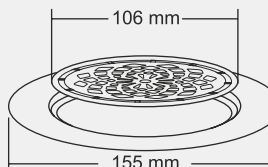

Thickness - Frame : 1 mm | Grating : 1.5mm

SMALL

Size : 5 x 5 inch
(130 x 130 mm)

MRP (₹)
Glossy - ₹ 880/-
Satin - ₹ 920/-

Design Reg.

MALMO

BIG

Size : 6 inch
(Ø155 mm)

MRP (₹)
Glossy - ₹ 980/-
Satin - ₹ 1020/-

Thickness - Frame : 1 mm | Grating : 1.5mm

SMALL

Size : 5 inch
(Ø130 mm)

MRP (₹)
Glossy - ₹ 880/-
Satin - ₹ 920/-

Design Reg.

ELLIOT

BIG

Size : 6 x 6 inch
(155 x 155 mm)

MRP (₹)
Glossy - ₹ 980/-
Satin - ₹ 1020/-

Thickness - Frame : 1 mm | Grating : 1.5mm

SMALL

Size : 5 x 5 inch
(130 x 130 mm)

MRP (₹)
Glossy - ₹ 880/-
Satin - ₹ 920/-

Design Reg. Pending