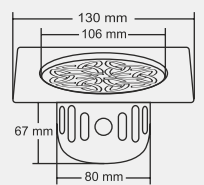

Design Reg.

COVE

BIG
Size : 6 inch
(\varnothing 155 mm)

MRP (₹)
Glossy - ₹ 1450/-
Satin - ₹ 1540/-

Thickness - Frame : 1 mm | Grating : 1.5mm

SMALL
Size : 5 inch
(\varnothing 130 mm)

MRP (₹)
Glossy - ₹ 1350/-
Satin - ₹ 1440/-

Design Reg.

CORAL

BIG
Size : 6 x 6 inch
(155 x 155 mm)

MRP (₹)
Glossy - ₹ 1450/-
Satin - ₹ 1540/-

Thickness - Frame : 1 mm | Grating : 1.5mm

SMALL
Size : 5 x 5 inch
(130 x 130 mm)

MRP (₹)
Glossy - ₹ 1350/-
Satin - ₹ 1440/-

Design Reg.

NILE

BIG
Size : 6 inch
(\varnothing 155 mm)

MRP (₹)
Glossy - ₹ 1450/-
Satin - ₹ 1540/-

Thickness - Frame : 1 mm | Grating : 1.5mm

SMALL
Size : 5 inch
(\varnothing 130 mm)

MRP (₹)
Glossy - ₹ 1350/-
Satin - ₹ 1440/-