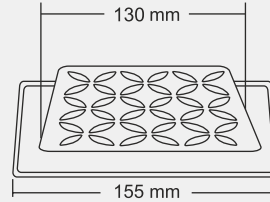

Design Reg. Pending

WINDSOR

BIG

Size : 6 x 6 inch
(155 x 155 mm)

MRP (₹)
Glossy - ₹ 1280/-
Satin - ₹ 1320/-

SMALL

Size : 5 x 5 inch
(130 x 130 mm)

MRP (₹)
Glossy - ₹ 1180/-
Satin - ₹ 1220/-

Thickness - Frame : 1 mm | Grating : 1.5mm

Design Reg.

NOLITA

BIG

Size : 6 x 6 inch
(155 x 155 mm)

MRP (₹)
Glossy - ₹ 1280/-
Satin - ₹ 1320/-

SMALL

Size : 5 x 5 inch
(130 x 130 mm)