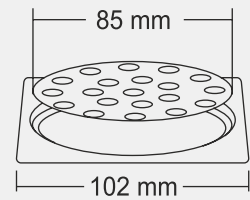

Design Regd.

KROME Mini

Overall Size
102 X 102 mm (4x4 Inch)

MRP (₹)
Glossy - ₹ 230/-
Satin - ₹ 265/-

Design Regd.

KROME Junior

Overall Size
75 x 75 mm (3x3 Inch)

MRP (₹)
Glossy - ₹ 210/-
Satin - ₹ 245/-