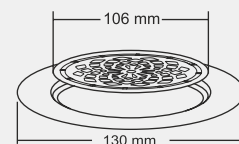

MRP (₹)
Glossy - ₹ 980/-
Satin - ₹ 1020/-

Thickness - Frame : 1 mm | Grating : 1.5mm

SMALL

Size : 5 inch
(Ø130 mm)

MRP (₹)
Glossy - ₹ 880/-
Satin - ₹ 920/-

Design Reg.

ELLIOT

BIG